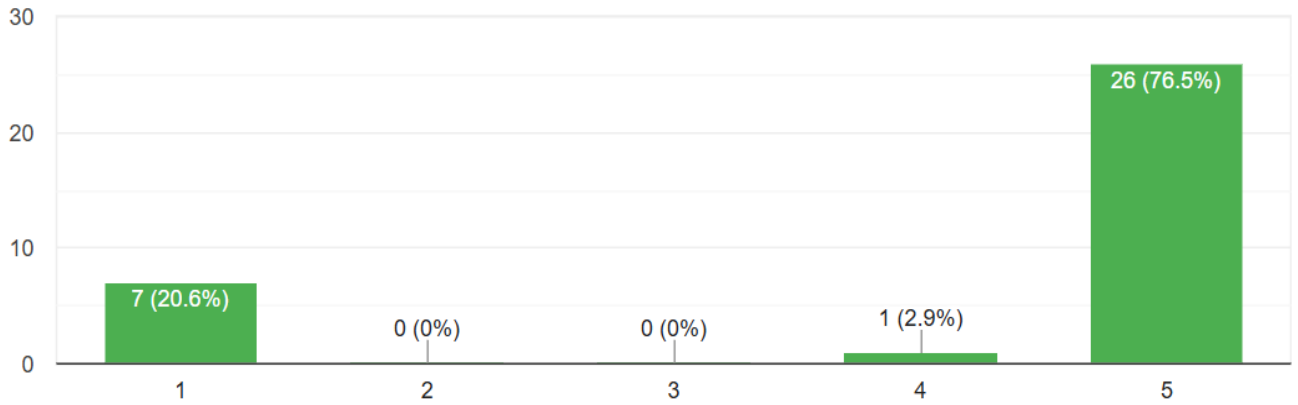

التقييم العام لبرامج الجمعية للعام ٢٠٢٤ م

شكوى

- لا يوجد نهائياً
- لا يوجد
- لا يوجد

اقتراح

- التركيز على البرامج التي تستهدف المرأة لمقاومة تيارات الشر القادمة والتي تستهدف في المقام الأول المرأة المسلمة مدرسة الجيل الأولى
- التركيز في الدروس على تعليم الموضوع بشكل صحيح والصلاة
- أمل التوفيق للجميع
- برنامج علمي الفاتحة للجاليات
- لا يوجد
- مهم جداً وضع مصلى خاص للنساء