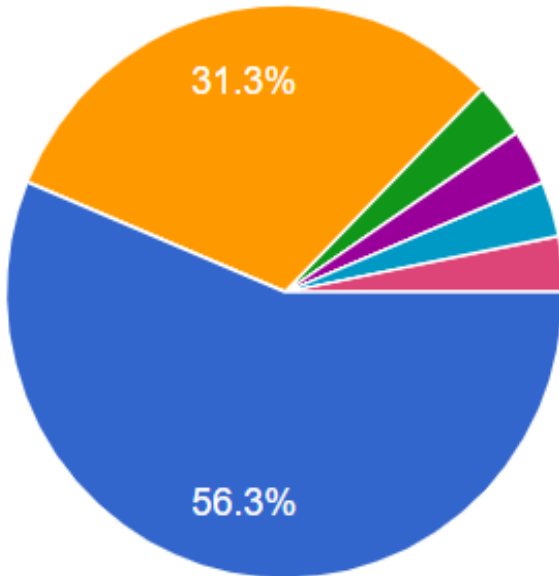

اسم الخدمة التي حصلت عليها

- برامج علمية
- إفطار صائم
- دعوة وإرشاد
- دعوة غير المسلمين
- جميع البرامج
- جميع ما سبق ذكره