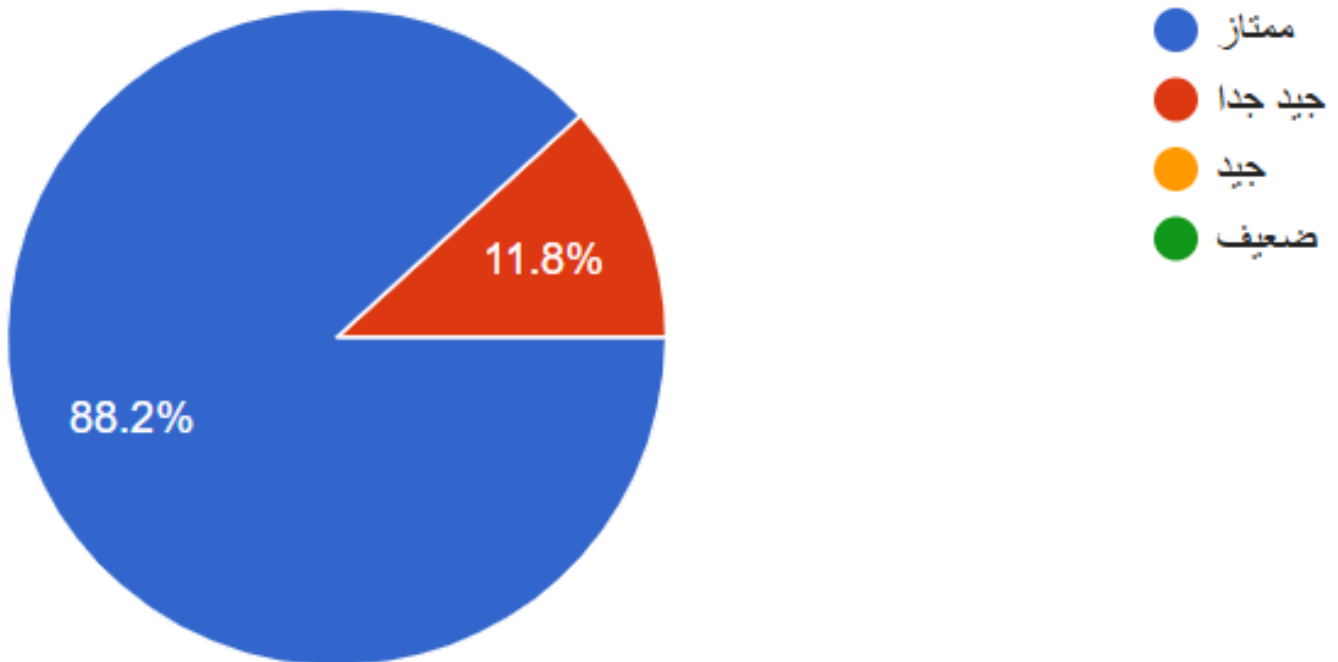

شكاوى المستفيدين تؤخذ بعين الاعتبار وتعالج بشكل سريع