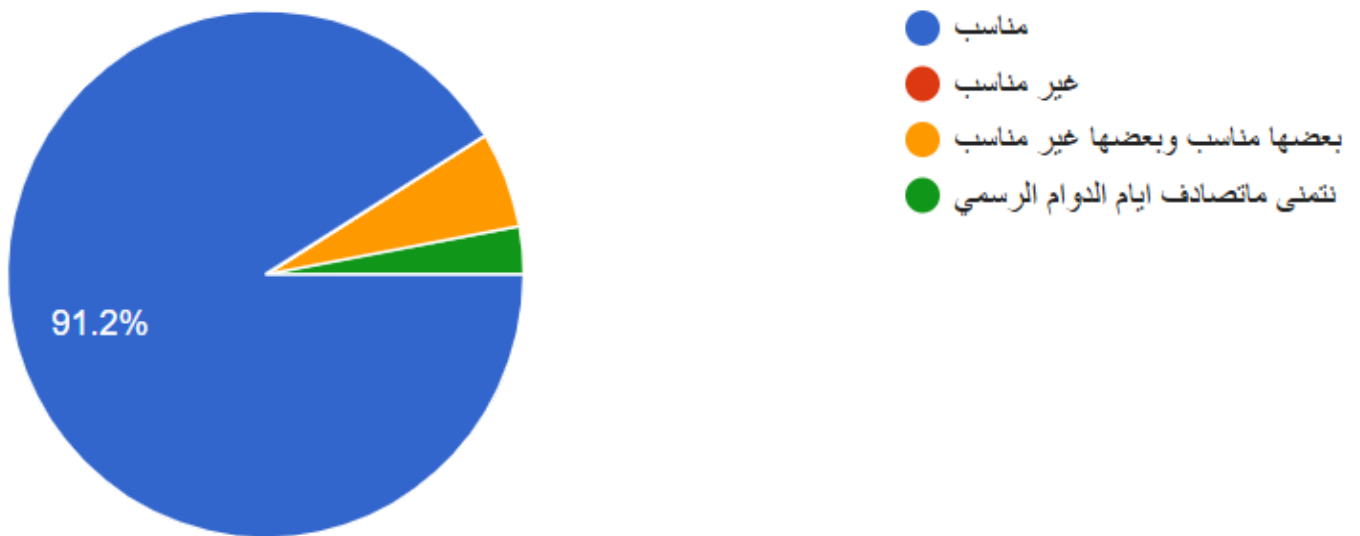

مدى ملاءمة برامج الجمعية لحاجة المجتمع

- ممتاز
- جيد جدا
- جيد
- مقبول
- ضعيف

رأيك في البرامج الدعوية النسائية:

- ممتازة
- جيدة جدا
- جيدة
- مقبولة
- ضعيفة

رأيك في برامج الأمن الفكري الموجهة للشباب:

- ممتاز
- جيد جدا
- جيد
- مقبول
- ضعيف