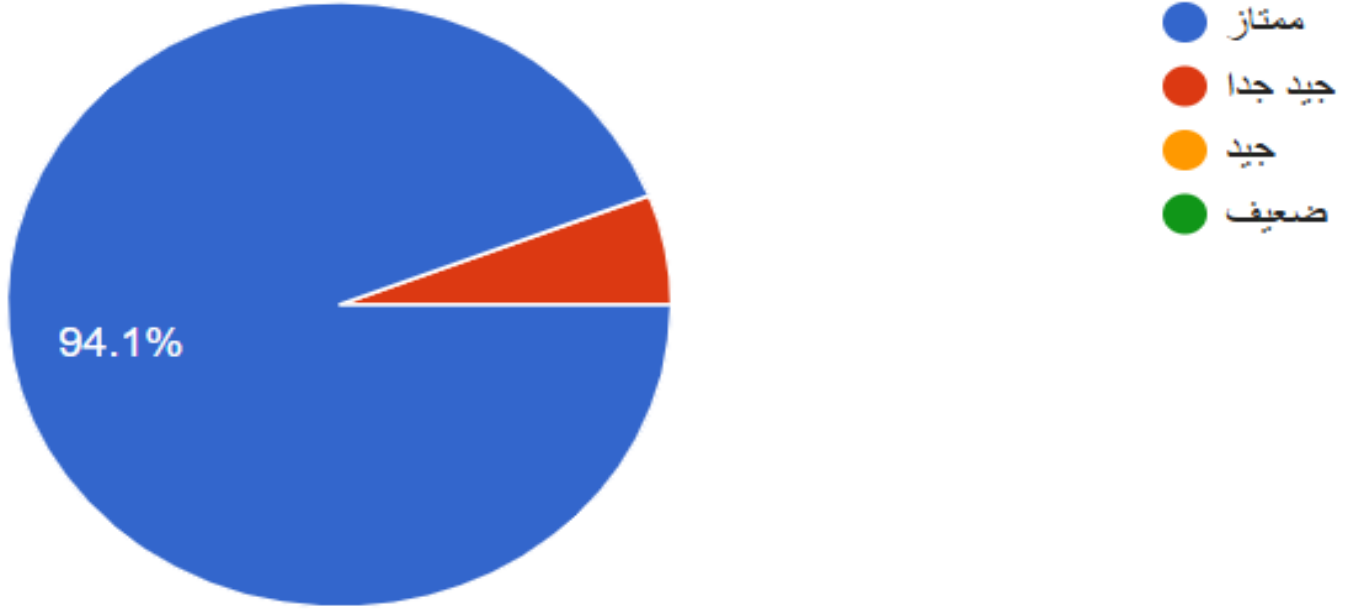

يمكنني الوصول للخدمات التي تقدمها الجمعية بسهولة ويسر