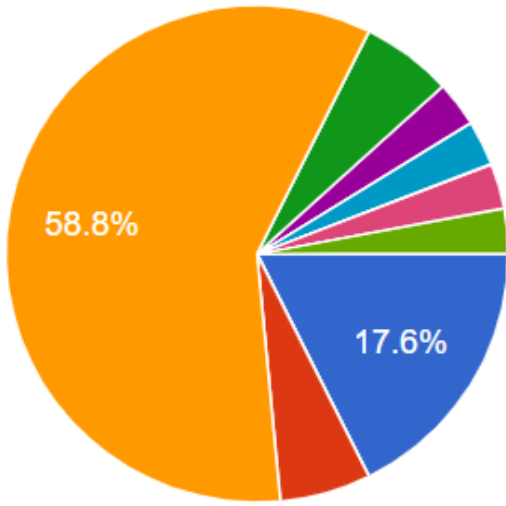

دراسة وتحليل استبيان رضا المستفيدين من برامج الجمعية للعام 2024م

[اضغط للوصول للاستبيان](#)

كيف تصلك أخبار الجمعية وأنشطتها وإعلاناتها؟

- الموقع الرسمي الخاص بالجمعية
- سناپ شات الجمعية
- واتس اب الجمعية
- تويتر بالجمعية
- أخرى
- واتساب جوال مدير الجمعية
- اداره القسم النسائي
- الشيخ صالح بن سعد