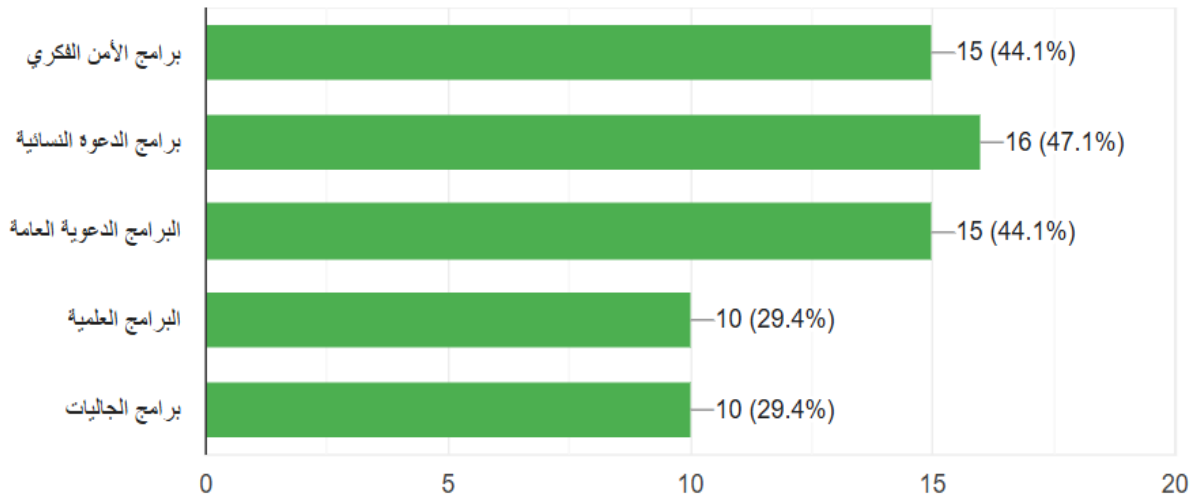

برامج تود تكثيفها