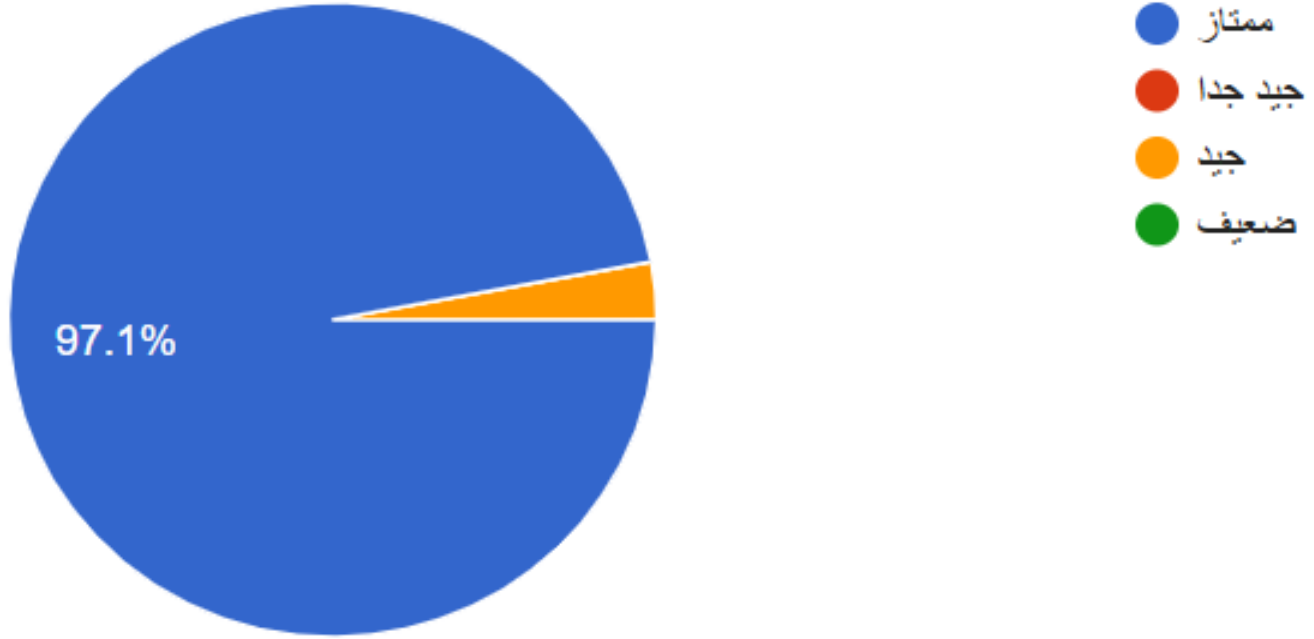

البرامج والأنشطة التي تقدمها الجمعية ذات جودة عالية